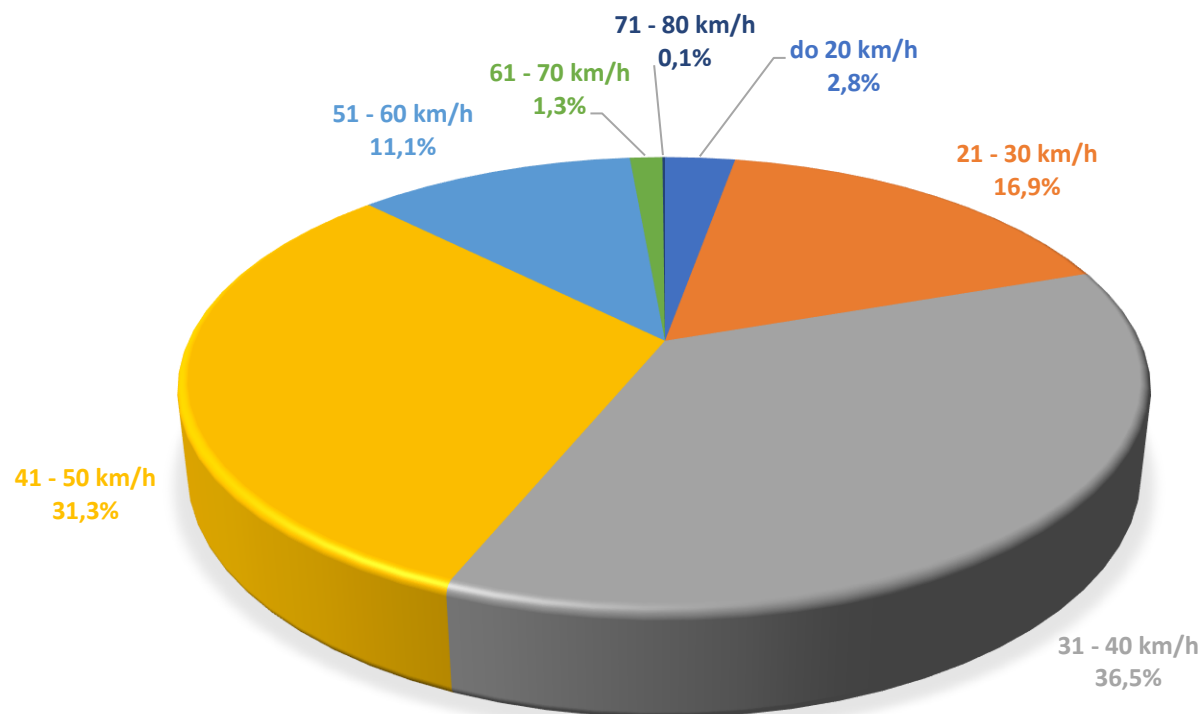

Vnanje Gorice (Zanoga)

7.11.2020 - 6.12.2020

Lokacija izvajanja meritev in smer vožnje

HITROSTNI RAZREDI PRIKAZANI V ODSOTOKIH

Krai meritve: Nova pot 125	Avtor: JKP Brezovica
Pričetek: sobota. 07.11.2020. 00:00	Konec: nedelja. 06.12.2020. 23:59
Komentar: smer Ljubljana	

Povprečni dnevni promet v smeri merjenja: 408 vozil/dan